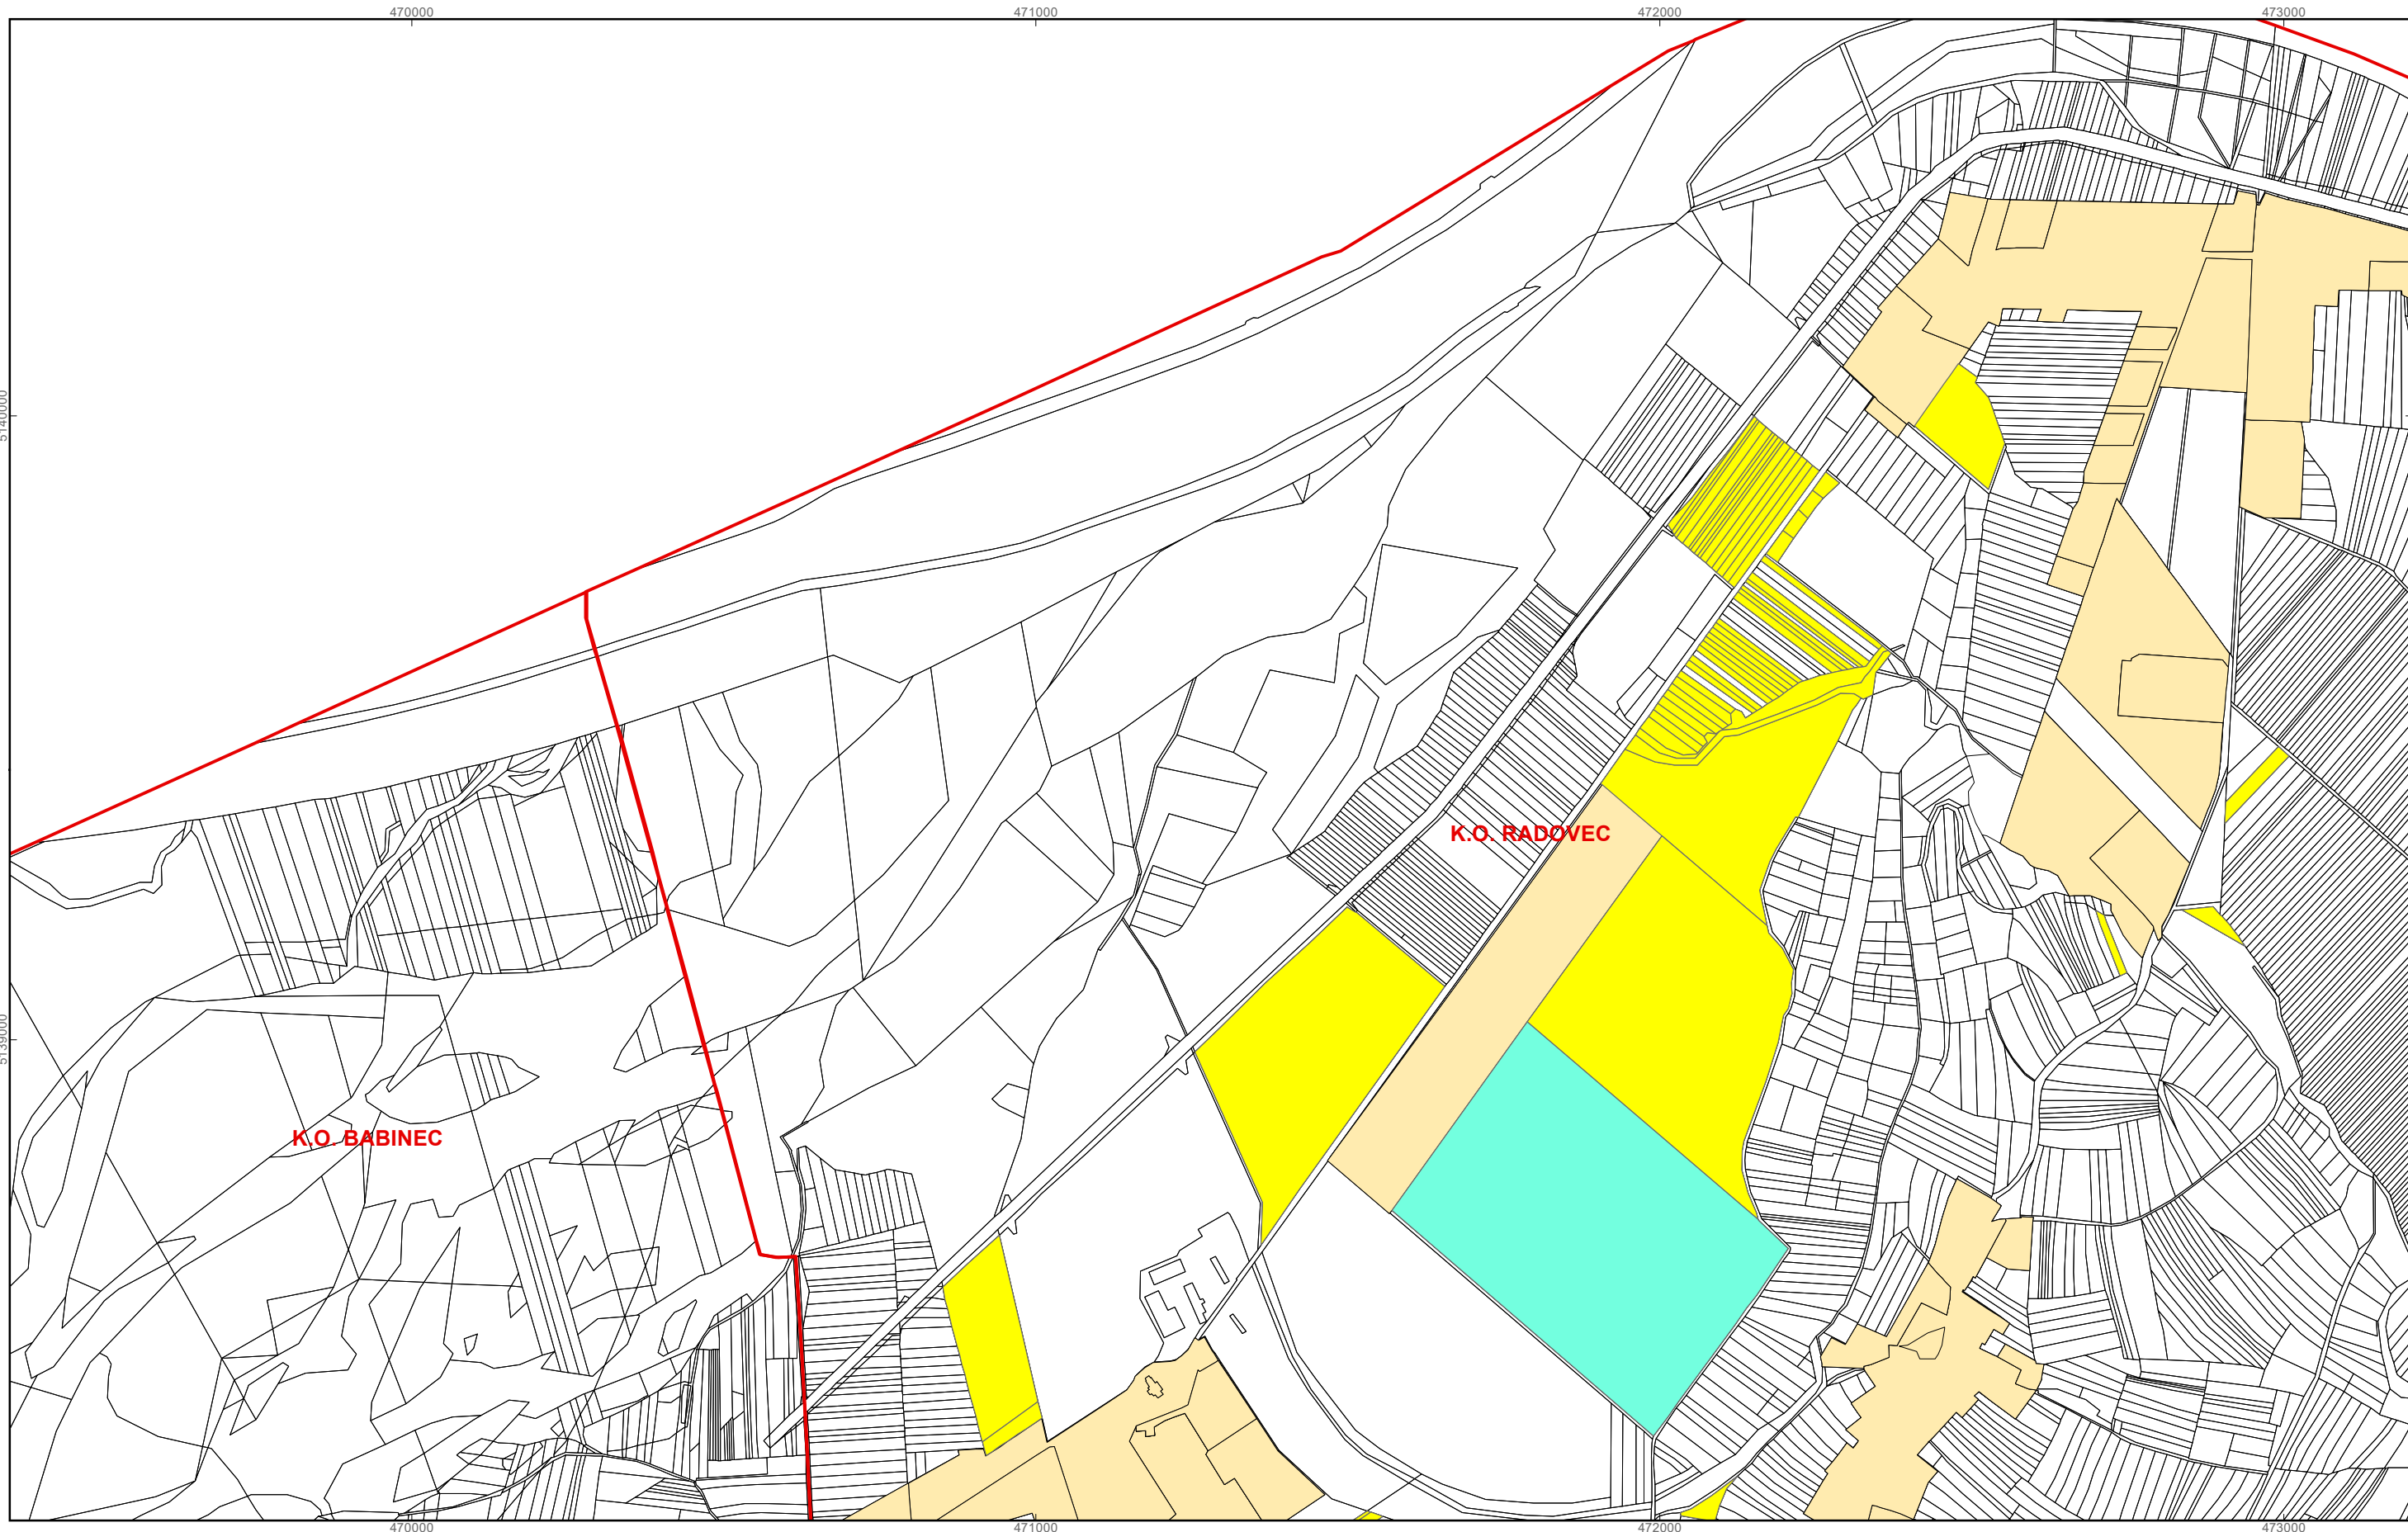

Program raspolaganja

- katastarske čestice predviđene za povrat
- katastarske čestice predviđene za zakup
- granica građevinskog i izdvojenog građevinskog područja
- granice katastarskih općina

M 1:10.000

OPĆINA CESTICA PK-5

kopija katastarskog plana