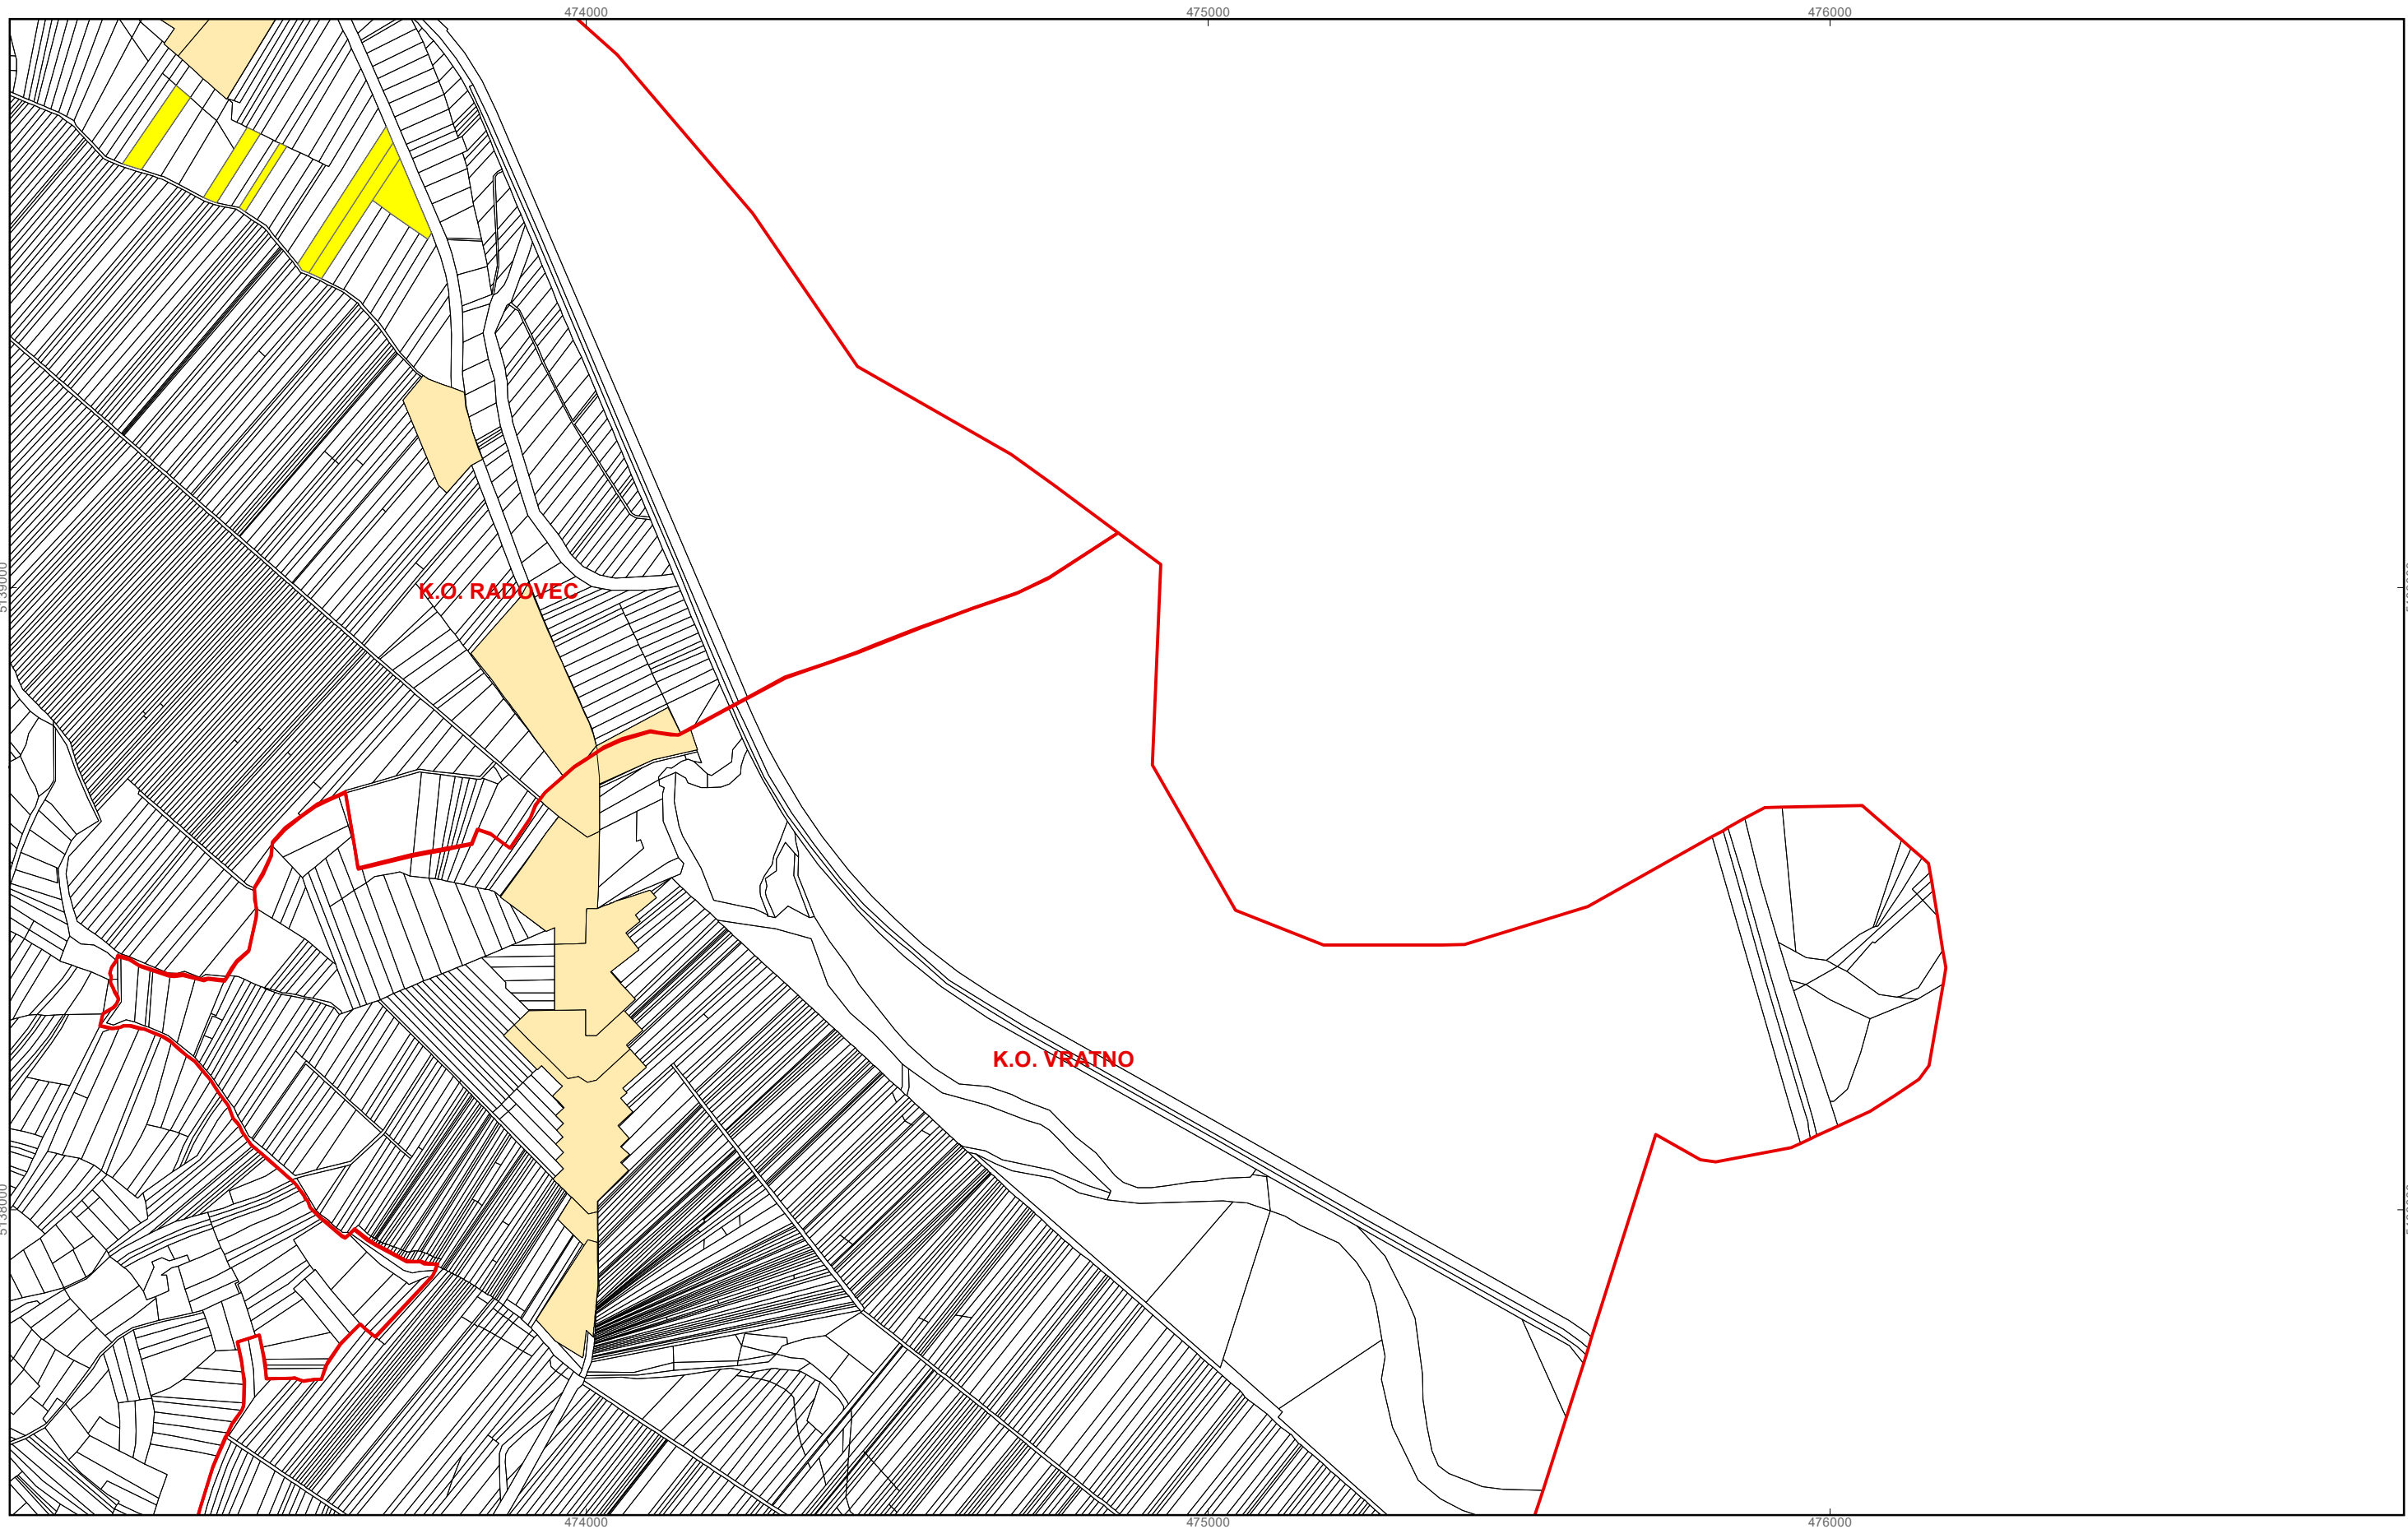

**Program raspolaganja**

- katastarske čestice predviđene za povrat
- katastarske čestice predviđene za zakup
- granica građevinskog i izdvojenog građevinskog područja
- granice katastarskih općina

M 1:10.000

**OPĆINA CESTICA**  
**PK-1**

kopija katastarskog plana

**Program raspolaganja**

- katastarske čestice predviđene za povrat
- katastarske čestice predviđene za zakup
- granica građevinskog i izdvojenog građevinskog područja
- granice katastarskih općina

M 1:10.000

**OPĆINA CESTICA**  
**PK-2**

kopija katastarskog plana

**Program raspolaganja**

- katastarske čestice predviđene za povrat
- katastarske čestice predviđene za zakup
- granica građevinskog i izdvojenog građevinskog područja
- granice katastarskih općina