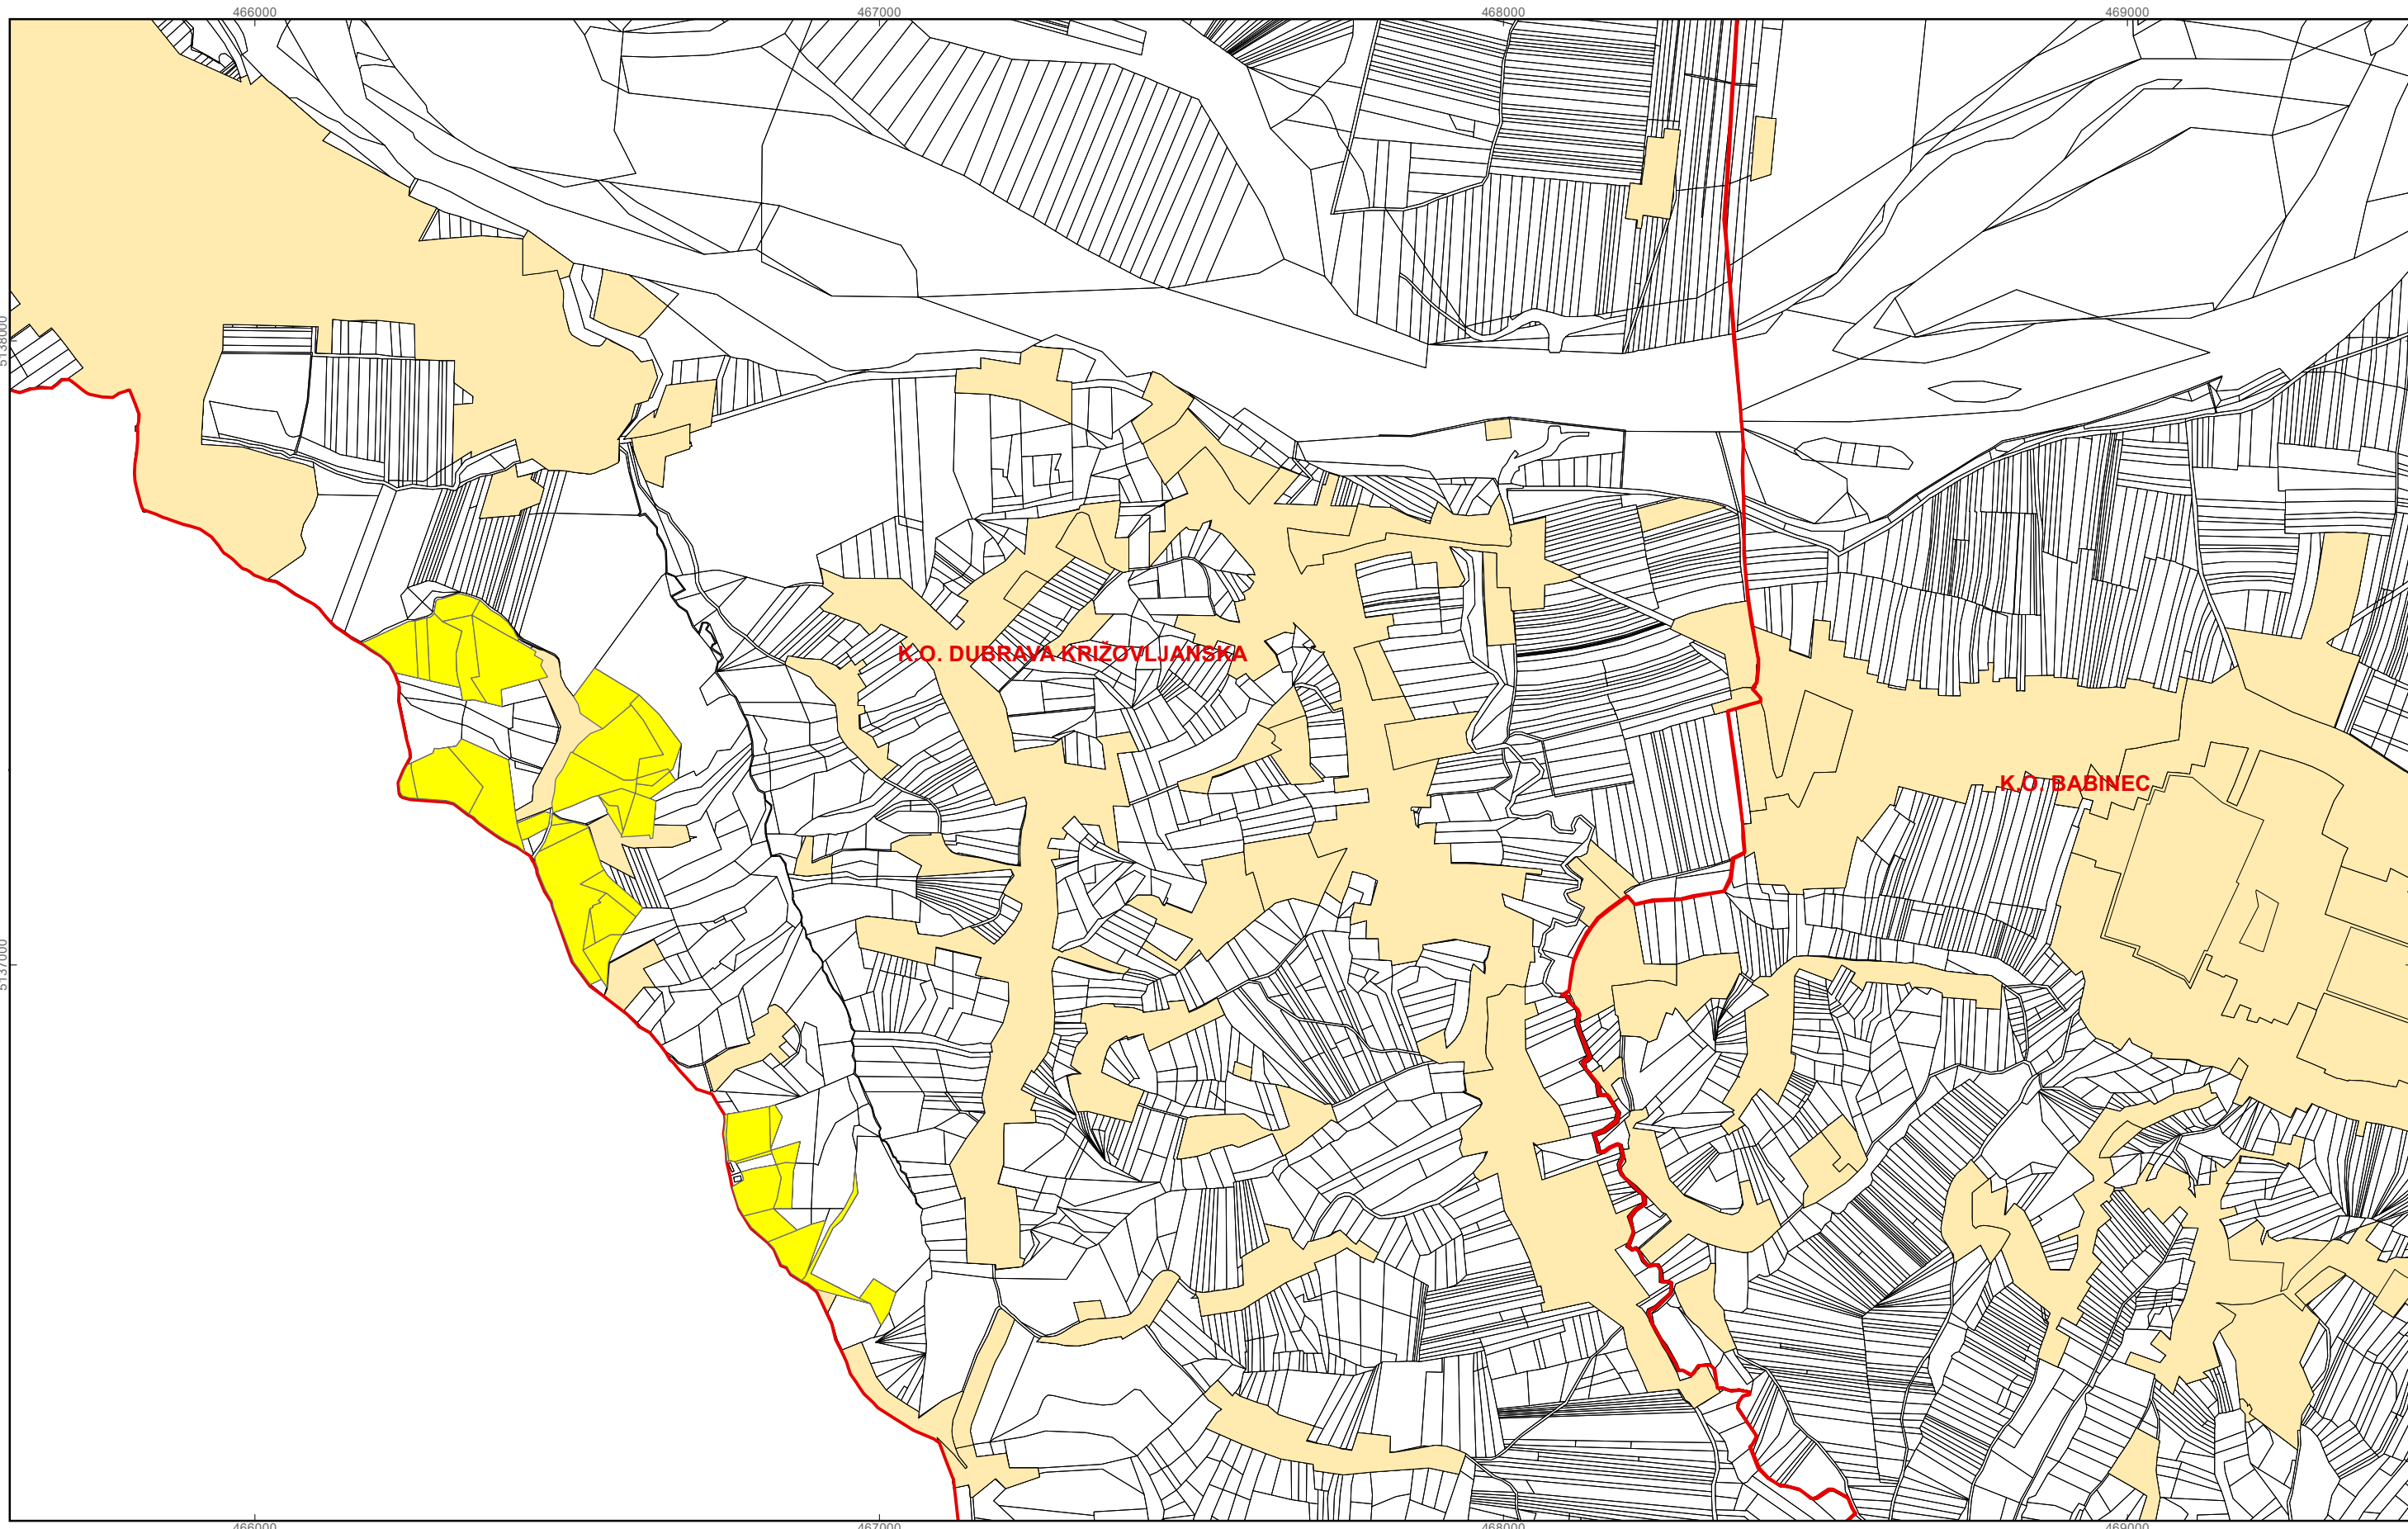

Program raspolaganja

- katastarske čestice predviđene za povrat
- katastarske čestice predviđene za zakup
- granica građevinskog i izdvojenog građevinskog područja
- granice katastarskih općina

M 1:10.000

OPĆINA CESTICA
PK-2

kopija katastarskog plana