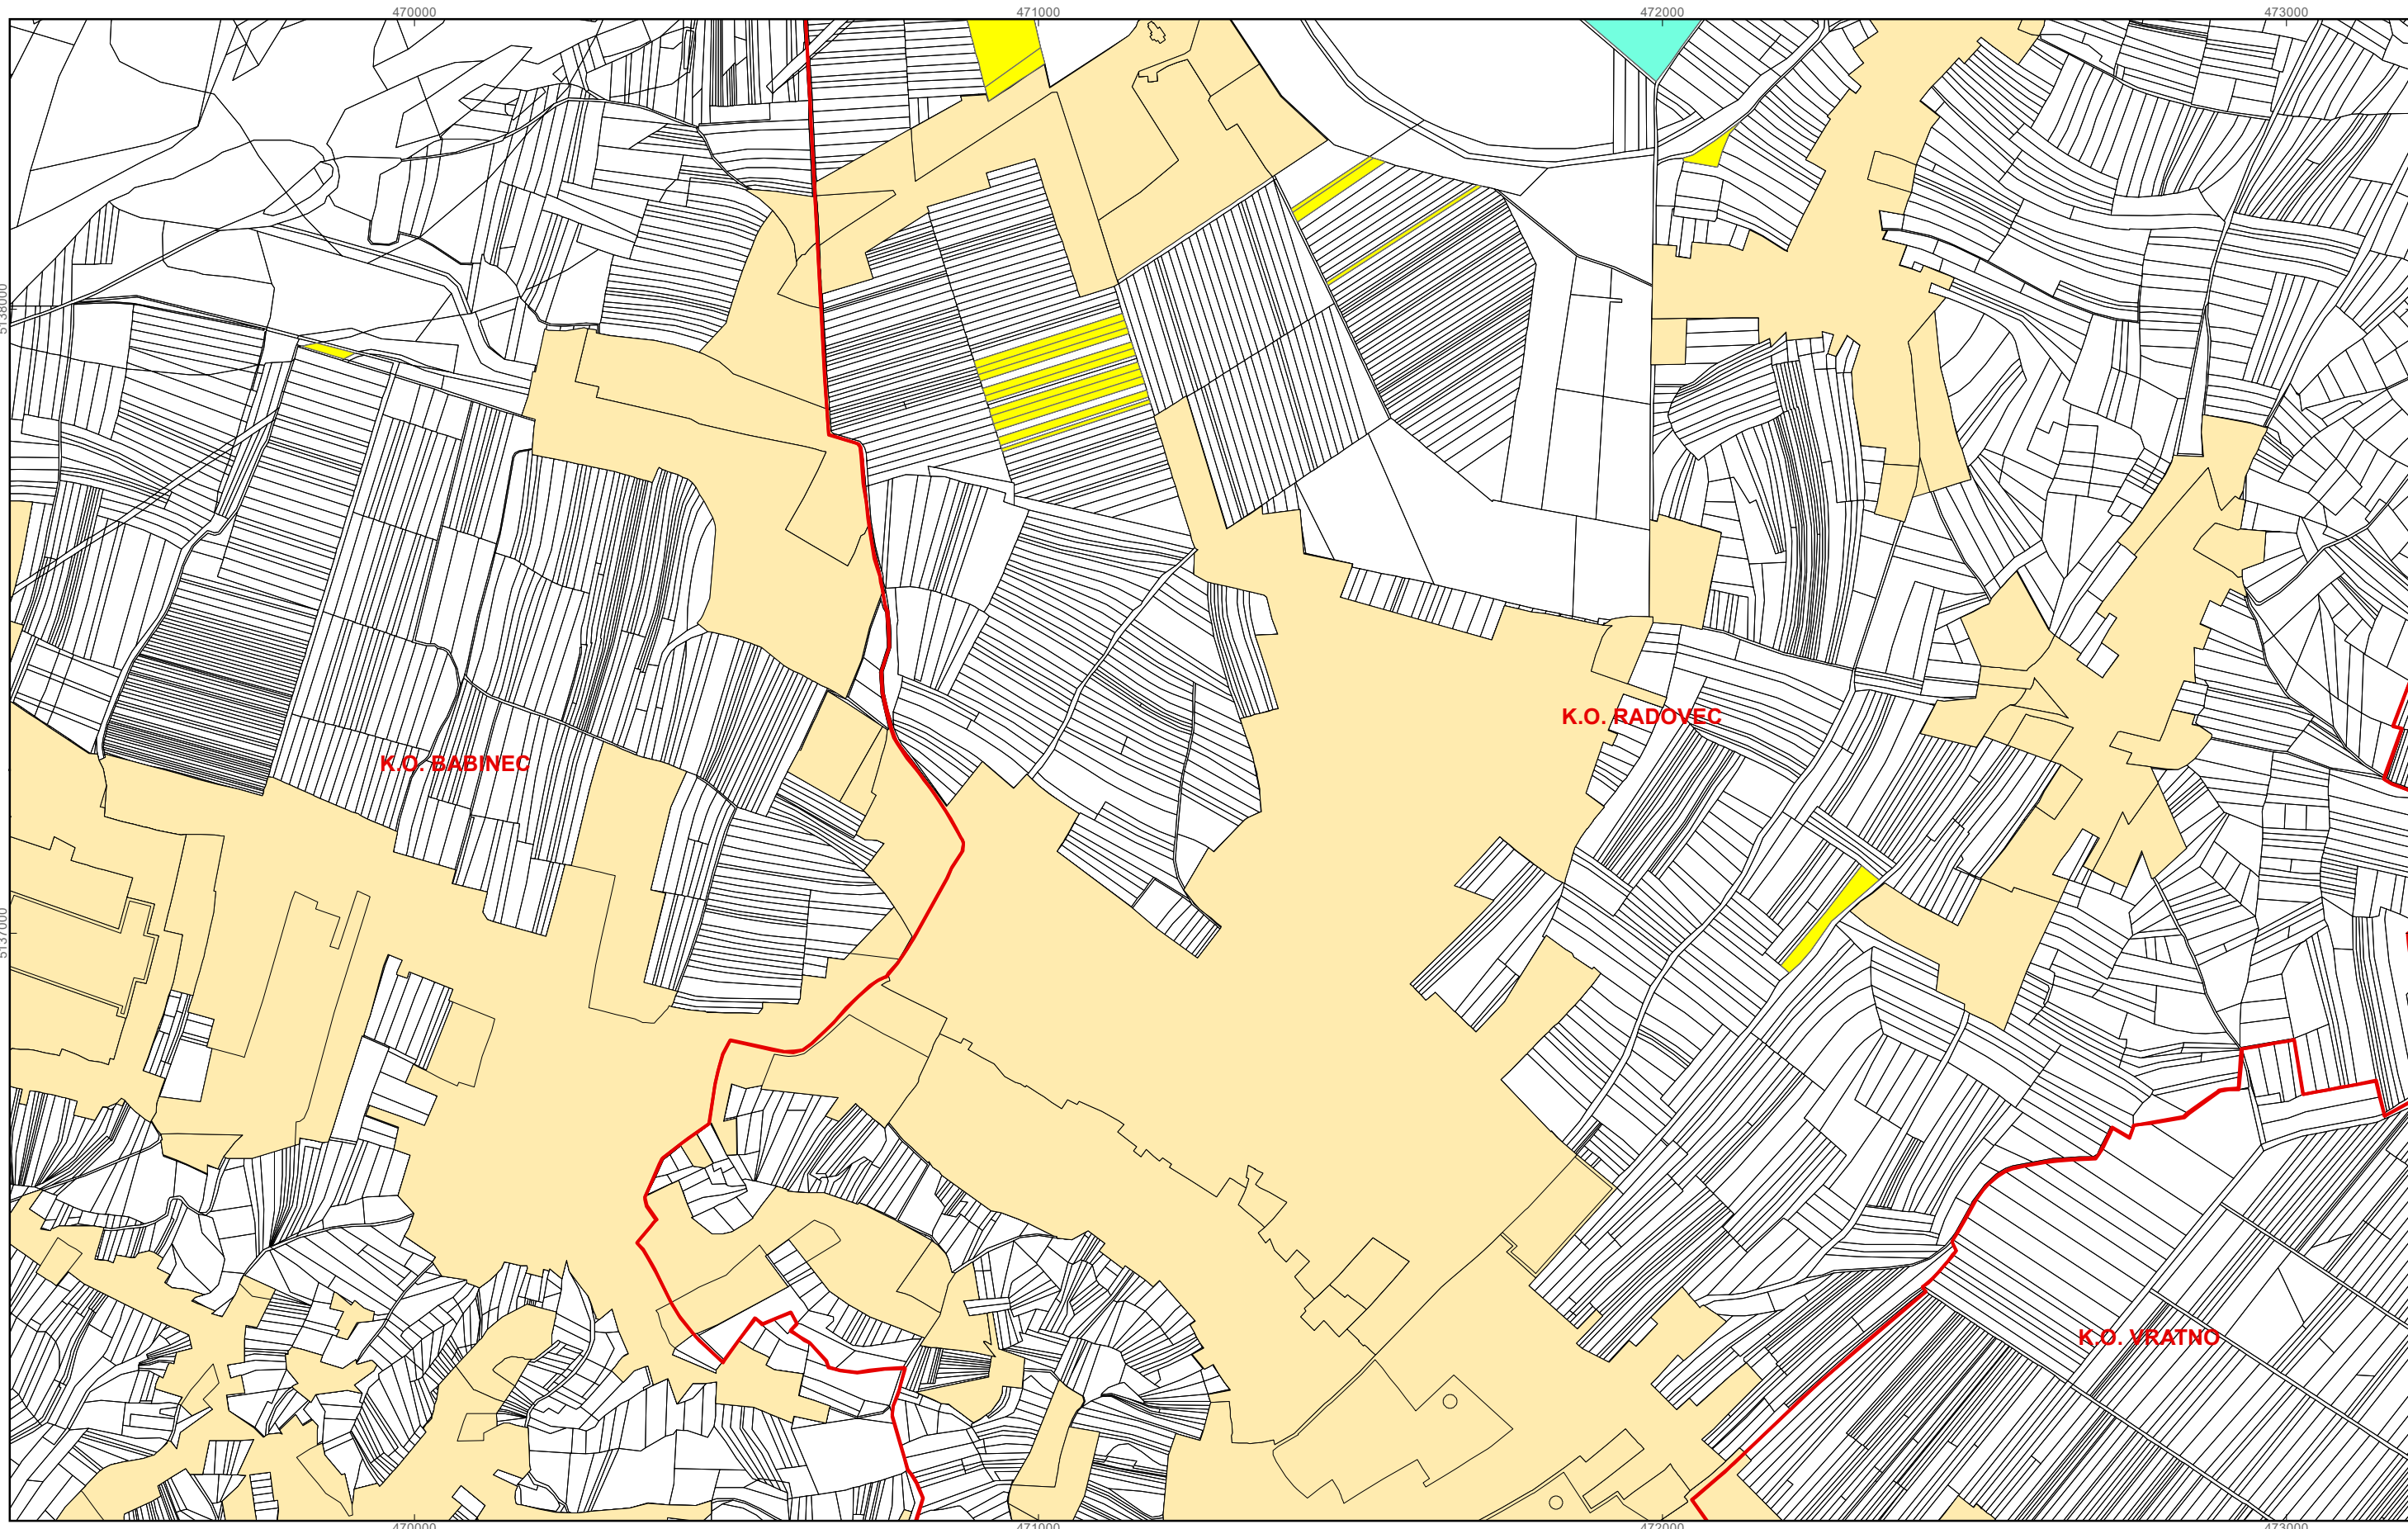

Program raspolaganja

- katastarske čestice predviđene za povrat
- katastarske čestice predviđene za zakup
- granica građevinskog i izdvojenog građevinskog područja
- granice katastarskih općina

M 1:10.000

OPĆINA CESTICA
PK-4

kopija katastarskog plana